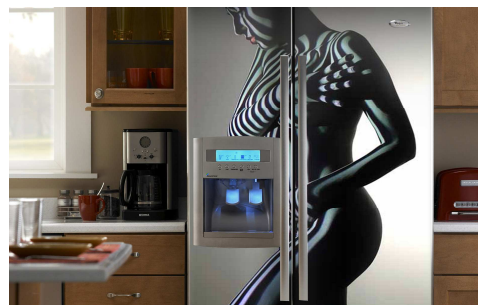

LÁMINA IMANTADA

Opciones y Modelos	Un único modelo.
Materiales	Lámina imantada de PVC.
Tipo	Elegir entre los distintos tipos de electrodomésticos: Individual 1 puerta, Combi 1 puerta, Combi 2 puertas, Combi 2 puertas XL, Americano 2 puertas, Lavavajillas, Lavadora.
Tamaño y Medidas	Medidas estándar y personalizables a elegir por el cliente. Estándar: 60X85, 60X140, 60X180, 60X210, 90X180, 60X100, 60X85
Procedimiento de pedido del producto	Elegir una imagen Elegir un tipo Elegir tamaño (estándar, personalizado) Previsualizar Confirmar